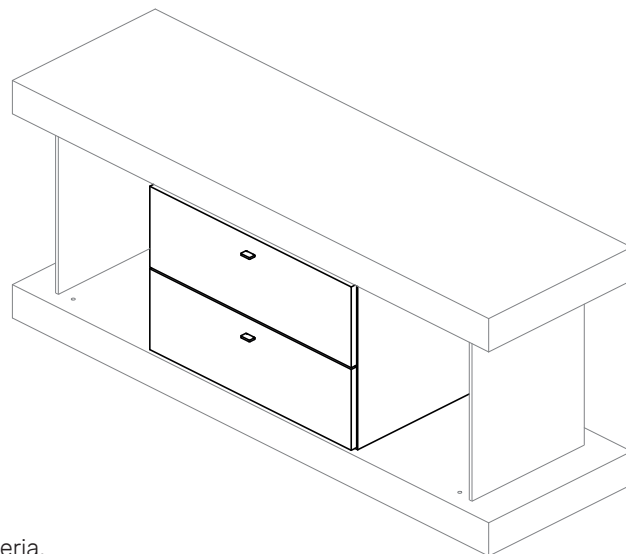

1. **5.** Per riporre la cassettera nel vano libreria, servirsi di un panno per attenuare lo scorrimento.