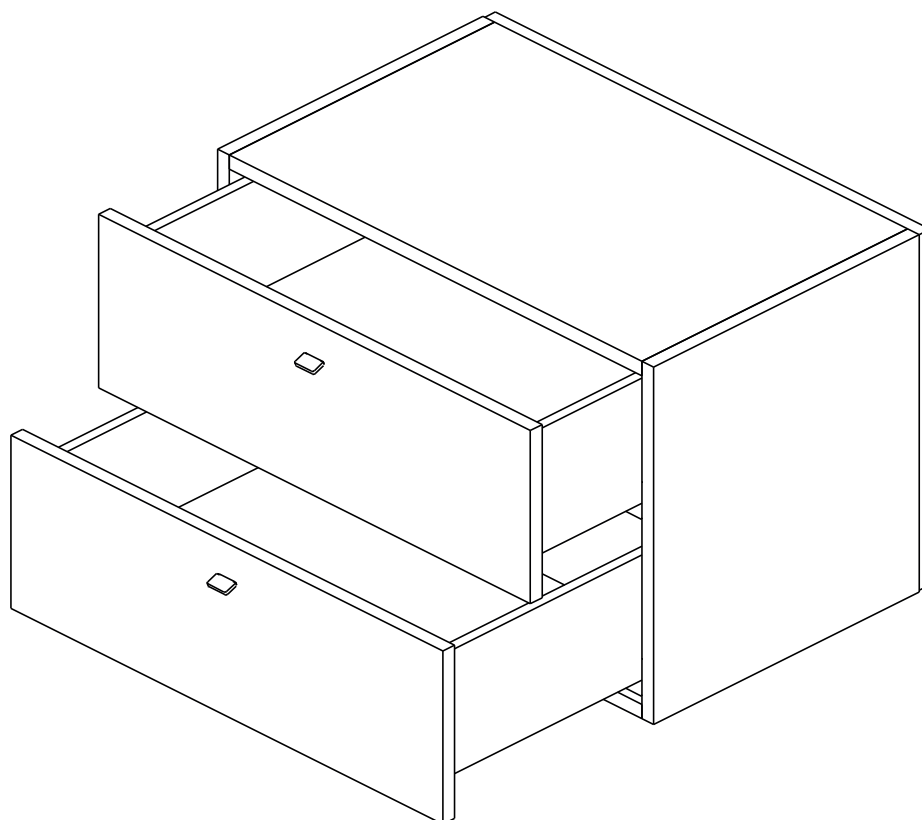

ISTRUZIONI DI MONTAGGIO

Componente Modello- Cassettiera Small

AVVERTENZE

•QUESTE ISTRUZIONI SONO DA RITENERSI VALIDE PER APPLICAZIONI DELLA CASSETTIERA ALL'INTERNO DEI VANI LIBRERIA. DIVERSAMENTE CONSULTARE UN PROFESSIONISTA.

SCHEDA TECNICA CASSETTIERA SMALL

PROGETTATO da Arch. Tommaso Cecchetti

PRODOTTO da Forme's di Secchi Enrico Srl Via S. M. Maddalena, 73 - 20060 (CO) | P.I. 01366930137

DIMENSIONI mm 598 x 396 x 400

ULTERIORI INFORMAZIONI

Manuali istruzioni di montaggio realizzato in data aprile 2022

- 1.** La cassetiera sarà composta da due cassetti congruenti e di misura interna 524 x 338 x 125 mm, entrambi montati su 2 guide ad estrazione parziale.