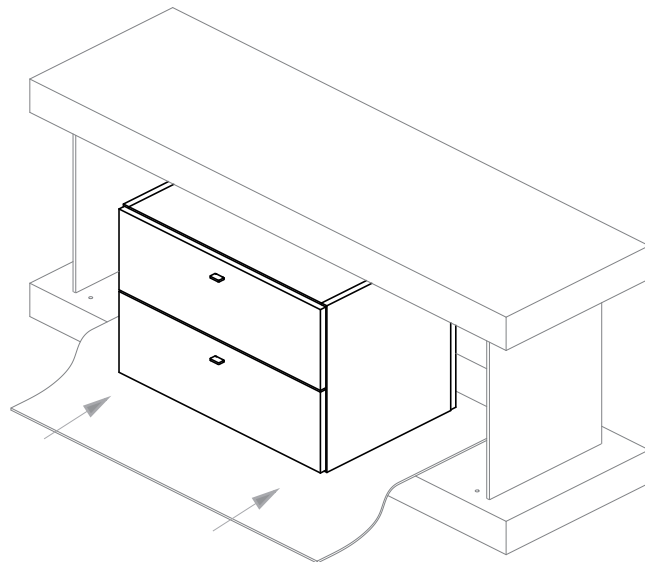

1. **5.** Per riporre la cassettera nel vano libreria, servirsi di un panno per attenuare lo scorrimento.