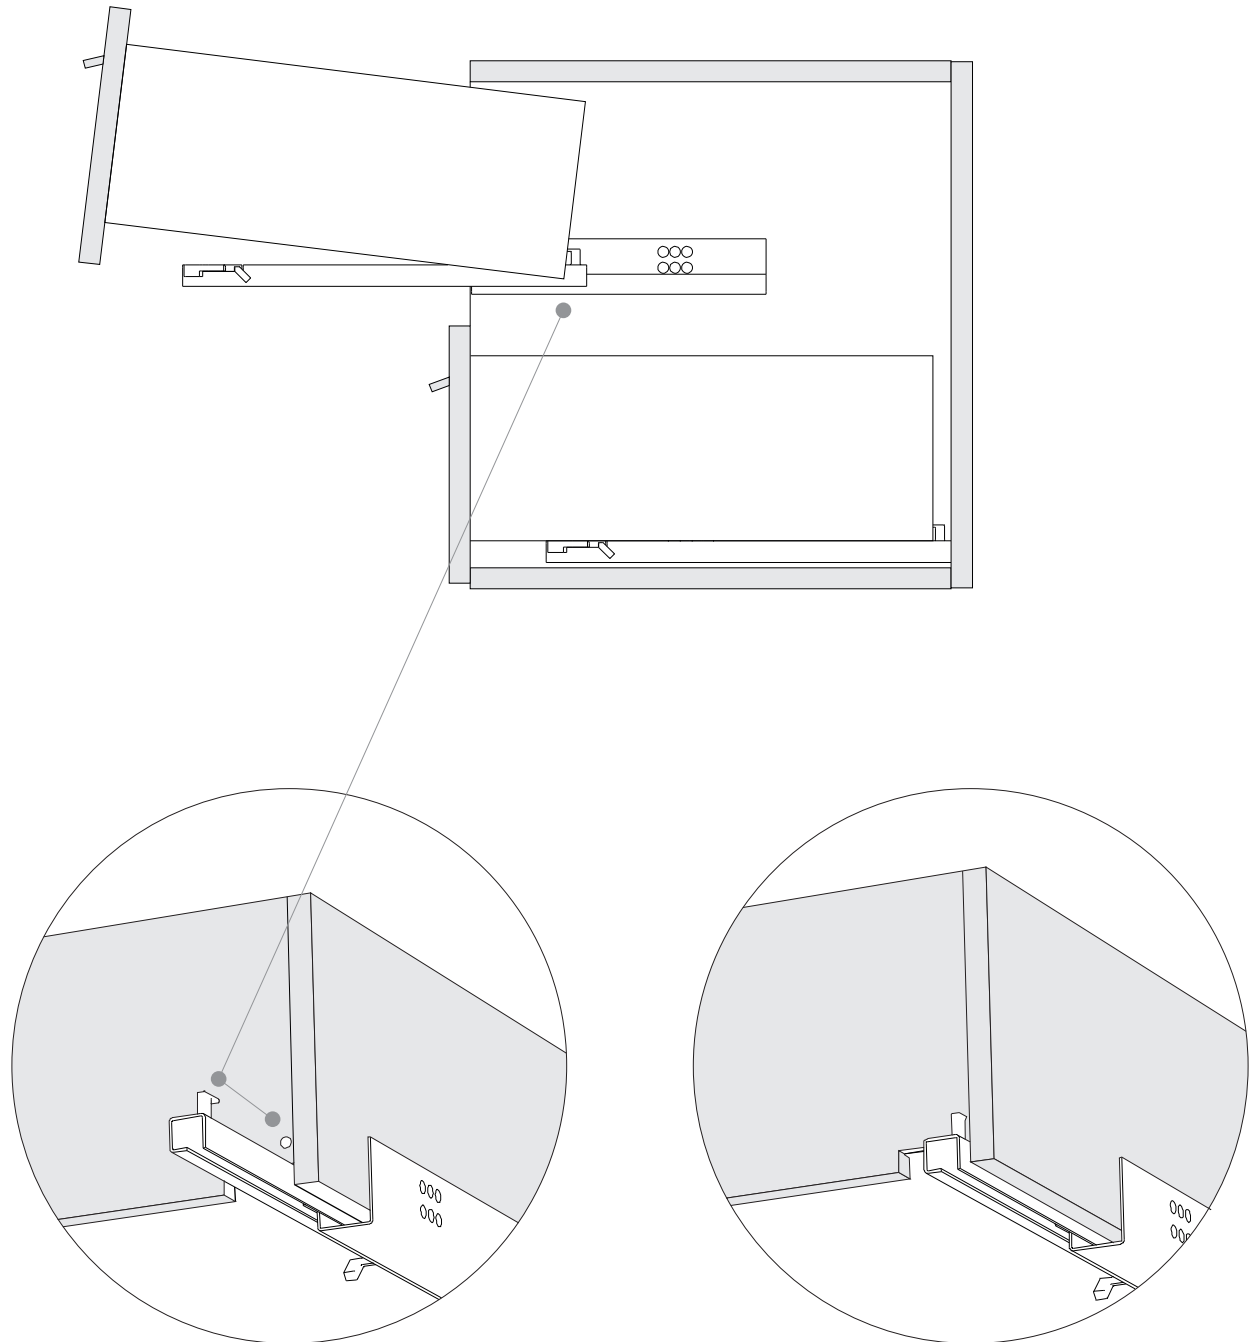

ISTRUZIONI PER REINSERIMENTO CASSETTI

3. Per reinsertare il cassetto bisognerà operare in senso opposto alla rimozione di esso.

- Aprire del tutto la guida e far combaciare il foro, nel fondo del cassetto, con la parte finale del carrello estraibile.
- Infine, spingere la levetta di bloccaggio verso l'esterno.