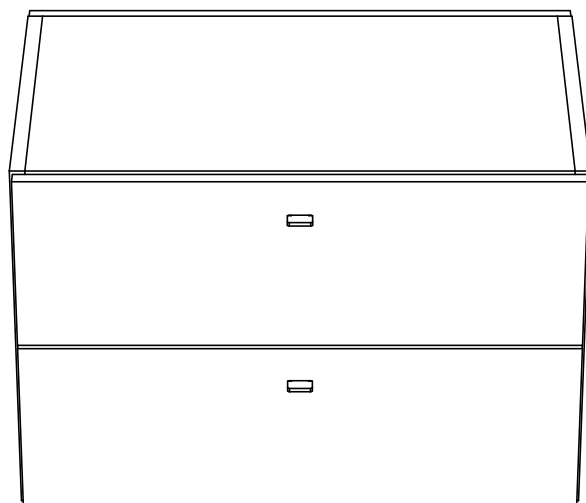

ISTRUZIONI DI MONTAGGIO

Componente Modello- Cassettiera Small

AVVERTENZE

•QUESTE ISTRUZIONI SONO DA RITENERSI VALIDE PER APPLICAZIONI DELLA CASSETTIERA ALL'INTERNO DEI VANI LIBRERIA. DIVERSAMENTE CONSULTARE UN PROFESSIONISTA.

Manuali istruzioni di montaggio realizzato in data aprile 2022

- 1.** La cassetiera sarà composta da due cassetti congruenti e di misura interna 524 x 338 x 125 mm, entrambi montati su 2 guide ad estrazione parziale.