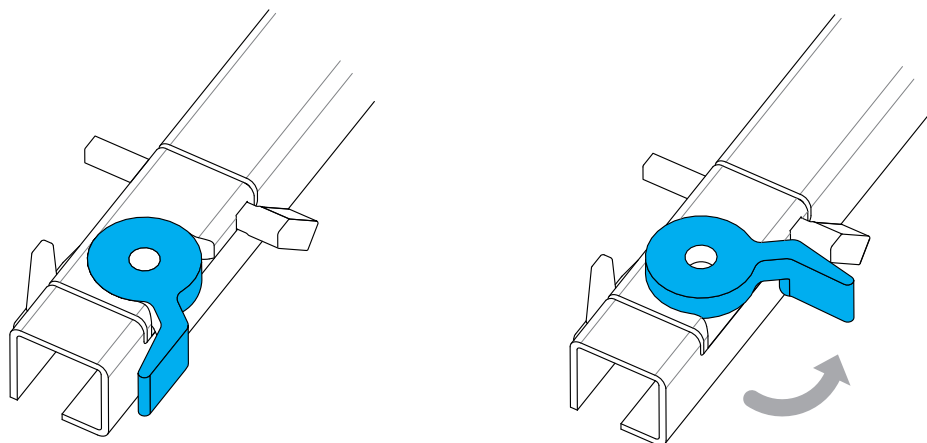

Manuali istruzioni di montaggio realizzato in data aprile 2022

- 1.** La cassetiera sarà composta da due cassetti congruenti e di misura interna 524 x 338 x 125 mm, entrambi montati su 2 guide ad estrazione parziale.

ISTRUZIONI PER RIMOZIONE CASSETTI

- 2.** Per rimuovere i cassettei sarà necessario, una volta aperti, aprire la levetta di bloccaggio blu tirandola verso il centro della cassettera (operazione da eseguire su entrambe le guide).

ISTRUZIONI PER REINSERIMENTO CASSETTI

3. Per reinsertare il cassetto bisognerà operare in senso opposto alla rimozione di esso.

- Aprire del tutto la guida e far combaciare il foro, nel fondo del cassetto, con la parte finale del carrello estraibile.
- Infine, spingere la levetta di bloccaggio verso l'esterno.

REGOLAZIONE CASSETTI

4. La regolazione dei cassette permette, ogniqualvolta ce ne fosse bisogno, una corretta sistemazione del cassetto sull'asse y.

- Ruotare la levetta blu verso l'interno per alzare il cassetto, viceversa per abbassarlo (± 3 mm).