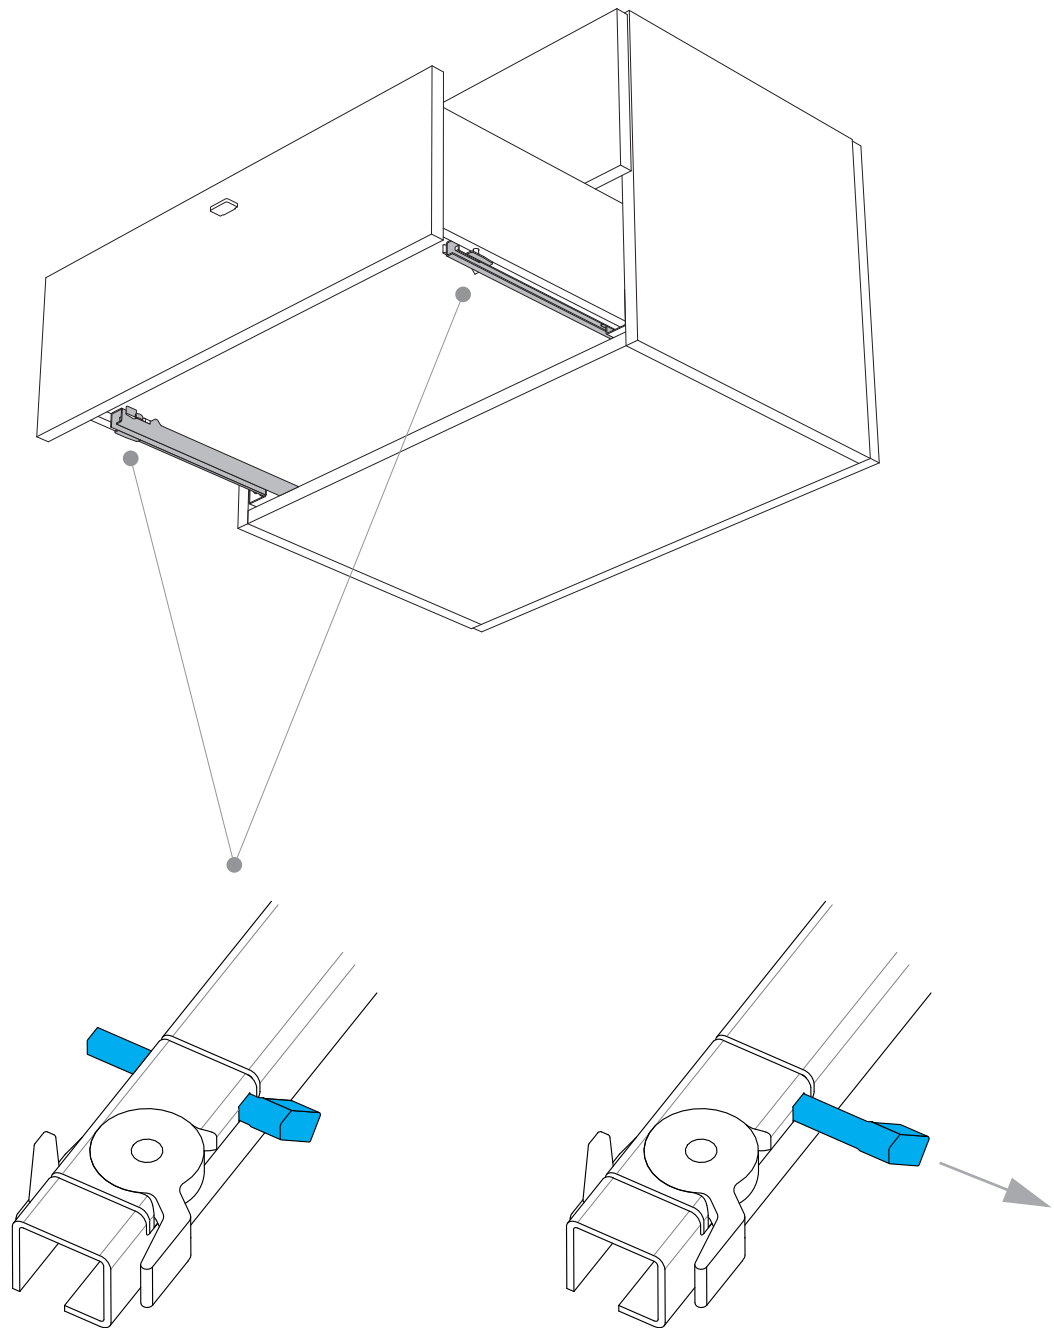

ISTRUZIONI PER RIMOZIONE CASSETTI

1. **2.** Per rimuovere i cassettei sarà necessario, una volta aperti, aprire la levetta di bloccaggio blu tirandola verso il centro della cassettera (operazione da eseguire su entrambe le guide).