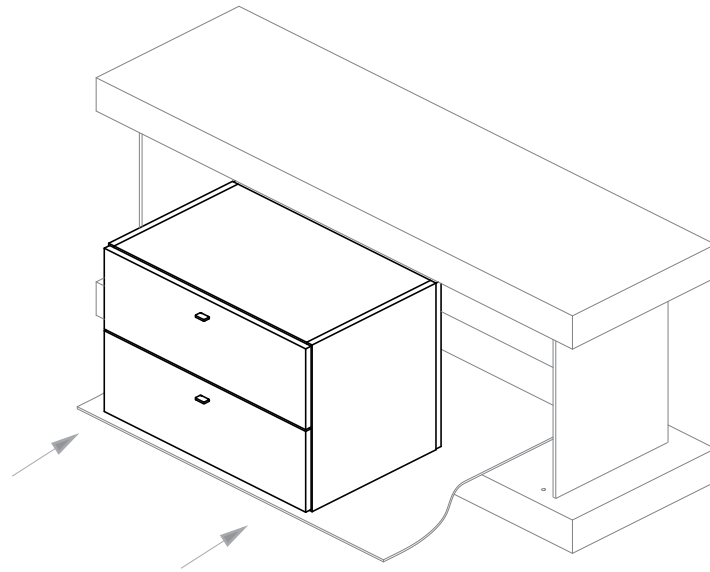

1. **5.** Per riporre la cassettera nel vano libreria, servirsi di un panno per attenuare lo scorrimento.