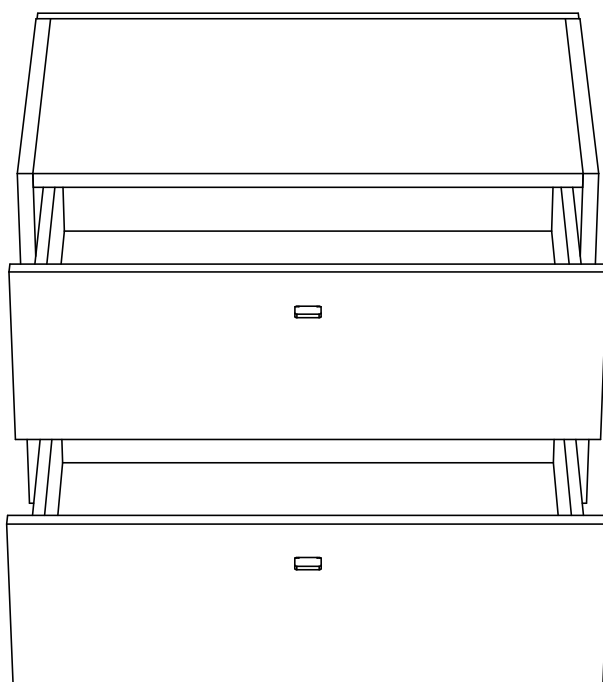

ISTRUZIONI DI MONTAGGIO

Componente Modello- Cassettiera Small

AVVERTENZE

•QUESTE ISTRUZIONI SONO DA RITENERSI VALIDE PER APPLICAZIONI DELLA CASSETTIERA ALL'INTERNO DEI VANI LIBRERIA. DIVERSAMENTE CONSULTARE UN PROFESSIONISTA.

Manuali istruzioni di montaggio realizzato in data aprile 2022

- 1.** La cassetiera sarà composta da due cassetti congruenti e di misura interna 524 x 338 x 125 mm, entrambi montati su 2 guide ad estrazione parziale.